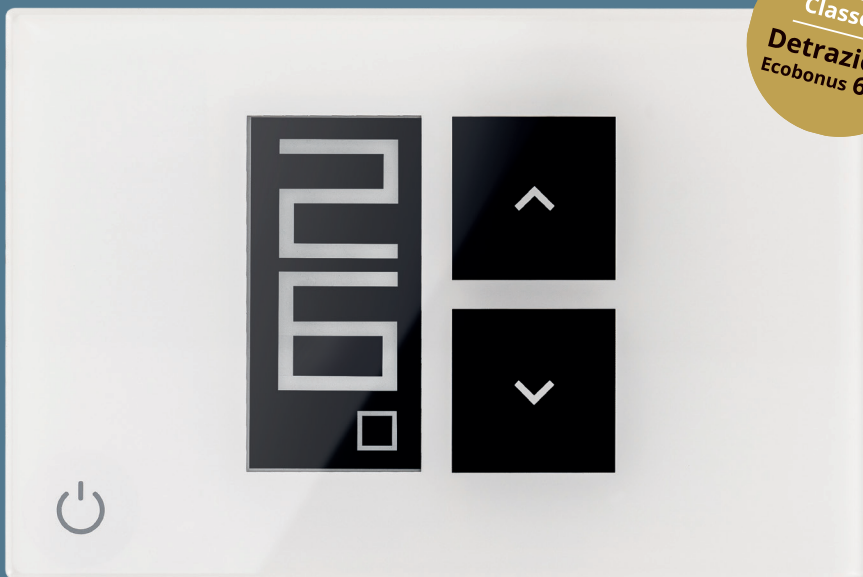

wi-time wall

WiFi Thermostat
Weekly Programmable

made in italy

Termostato
Classe V
**Detrazione
Ecobonus 65%**

Comfort

Efficiency

Control